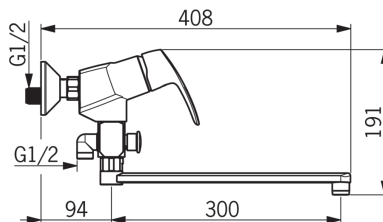

- Vannituba, Dušš
- Kangsegistid
- Kroom
- Suundjooksutoru
- Õhusti
- Suundvahetaja
- Limitation option for maximum flow-rate
- Temperature limiter
- Peiteplaat

Tehnilised andmed

Vooluhulk

Vooluhulk 300 kPa	0.25 l/s
Normvooluhulk 300 kPa (vooluhulga piirajatega)	0.2 l/s
Rõhukadu vooluhulgal 0.2 l/s (vooluhulga piirajatega)	300 kPa
Rõhukadu vooluhulgal (0.2 l/s)	190 kPa

Tehnilised omadused

Kuum vesi	max. 80°C
Kasutussurve	50 - 1000 kPa

Määrused

Hääleklass 0.2 l/s	I (ISO 3822)
--------------------	---------------------

Varuosad

SP1070

	Kood
01	602502V
02	1000785V
03	158726
04	158890