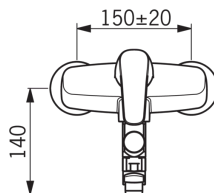

- Vannituba, Dušš
- Kangsegistid
- Kroom
- Suundjooksutoru
- Õhusti
- Suundvahetaja
- Limitation option for maximum flow-rate
- Temperature limiter
- Peiteplaat

Tehnilised andmed

Vooluhulk

Vooluhulk 300 kPa	0.25 l/s
Normvooluhulk 300 kPa (vooluhulga piirajatega)	0.2 l/s
Rõhukadu vooluhulgal 0.2 l/s (vooluhulga piirajatega)	300 kPa
Rõhukadu vooluhulgal (0.2 l/s)	190 kPa

Tehnilised omadused

Kuum vesi	max. 80°C
Kasutussurve	50 - 1000 kPa

Määrused

Hääleklass 0.2 l/s	I (ISO 3822)
--------------------	---------------------

Varuosad

SP1070

	Kood
01	602502V
02	1000785V
03	158726
04	158890