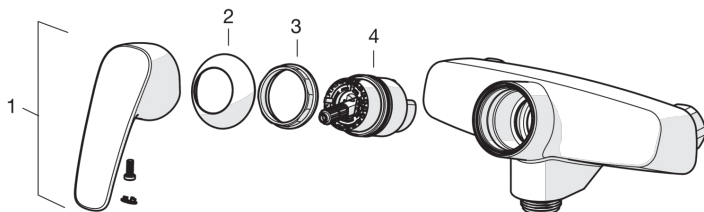

Varuosad

SP1070

	Kood
01	602502V
02	1000785V
03	158726
04	158890